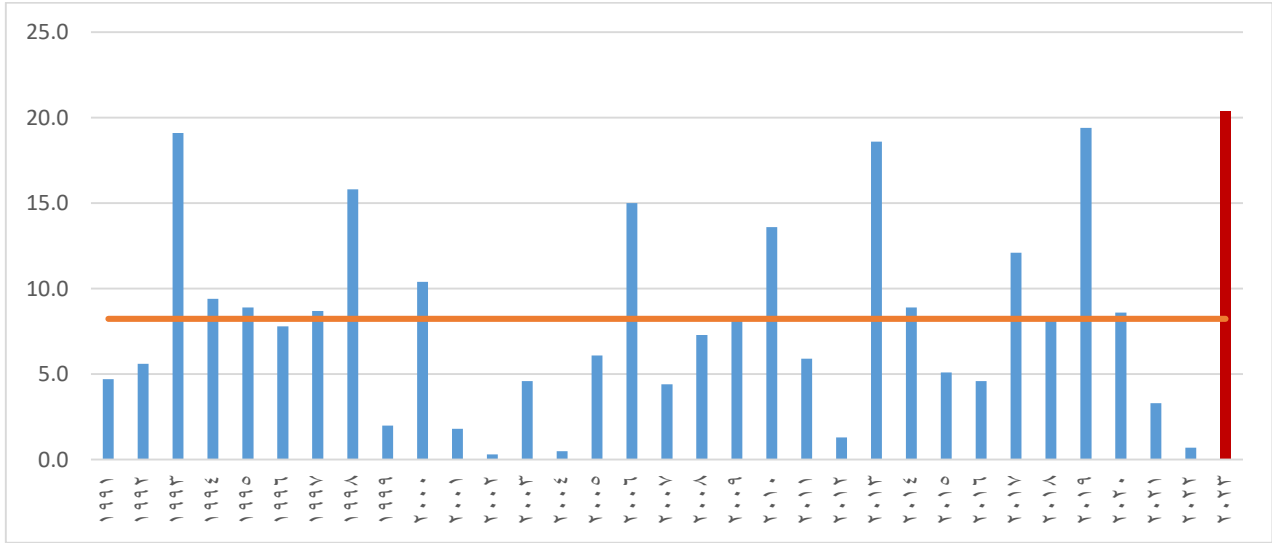

الملخص التنفيذي

هطول الأمطار على محطات الأرصاد المأهولة في المملكة

أمطار شهر مايو لعام ٢٠٢٣ م:

- من بشائر الخير هطول امطار في شهر مايو ٢٠٢٣ م بلغت ٢٠,٤ ملم والتي كانت اعلى من المعدل الطبيعي لكمية الهطول الوطني ٨,٢ ملم للفترة (١٩٩١-٢٠٢٠) وزيادة بمقدار ١٢,٢ ملم وتعتبر الأعلى هطولاً للفترة (١٩٩١-٢٠٢٣).
- عدد المحطات التي استقبلت كمية هطول خلال هذا الشهر هي (١٩) محطة.
- معظم المحطات سجلت كمية هطول أعلى من المعدل وبلغت أعلى كمية هطول مرصودة خلال شهر مايو ٢٠٢٣ م على خميس مشيط بمقدار ١٢٨,٩ ملم.

التوزيع المكاني لهطول الأمطار على المحطات المأهولة في المملكة العربية السعودية

يتضح أن كمية هطول الأمطار على المحطات المأهولة لشهر مايو ٢٠٢٣ م أعلى من المعدل الطبيعي (الشكل ١) وتبين الخريطة (أ) أمطار شهر مايو لعام ٢٠٢٣ م، (ب) معدل هطول الأمطار خلال شهر مايو للفترة المناخية المرجعية ١٩٩١-٢٠٢٠ م، (ج) التغير عن المعدل لأمطار شهر مايو ٢٠٢٣ م مقارنة مع الفترة المناخية المرجعية.

الشكل (١): (أ) أمطار شهر مايو لعام ٢٠٢٣ م، (ب) معدل هطول الأمطار خلال شهر مايو للفترة المناخية المرجعية ١٩٩١-٢٠٢٠ م (ج) التغير عن المعدل لأمطار شهر مايو ٢٠٢٣ م مقارنة مع الفترة المناخية المرجعية.

التحليل المناخي لهطول الأمطار

يتضح من الشكل (٢) أن كمية الهاطل المطري على محطات المملكة المأهولة خلال شهر مايو ٢٠٢٣م كان (٢٠,٤ ملم) وهو الأعلى هطولاً مقارنة مع الفترة المناخية التي كان معدلها (٨,٢ ملم).

الشكل (٢): التسلسل الزمني لهطول أمطار شهر مايو على محطات المملكة للفترة ١٩٩١-٢٠٢٣م (ملم)