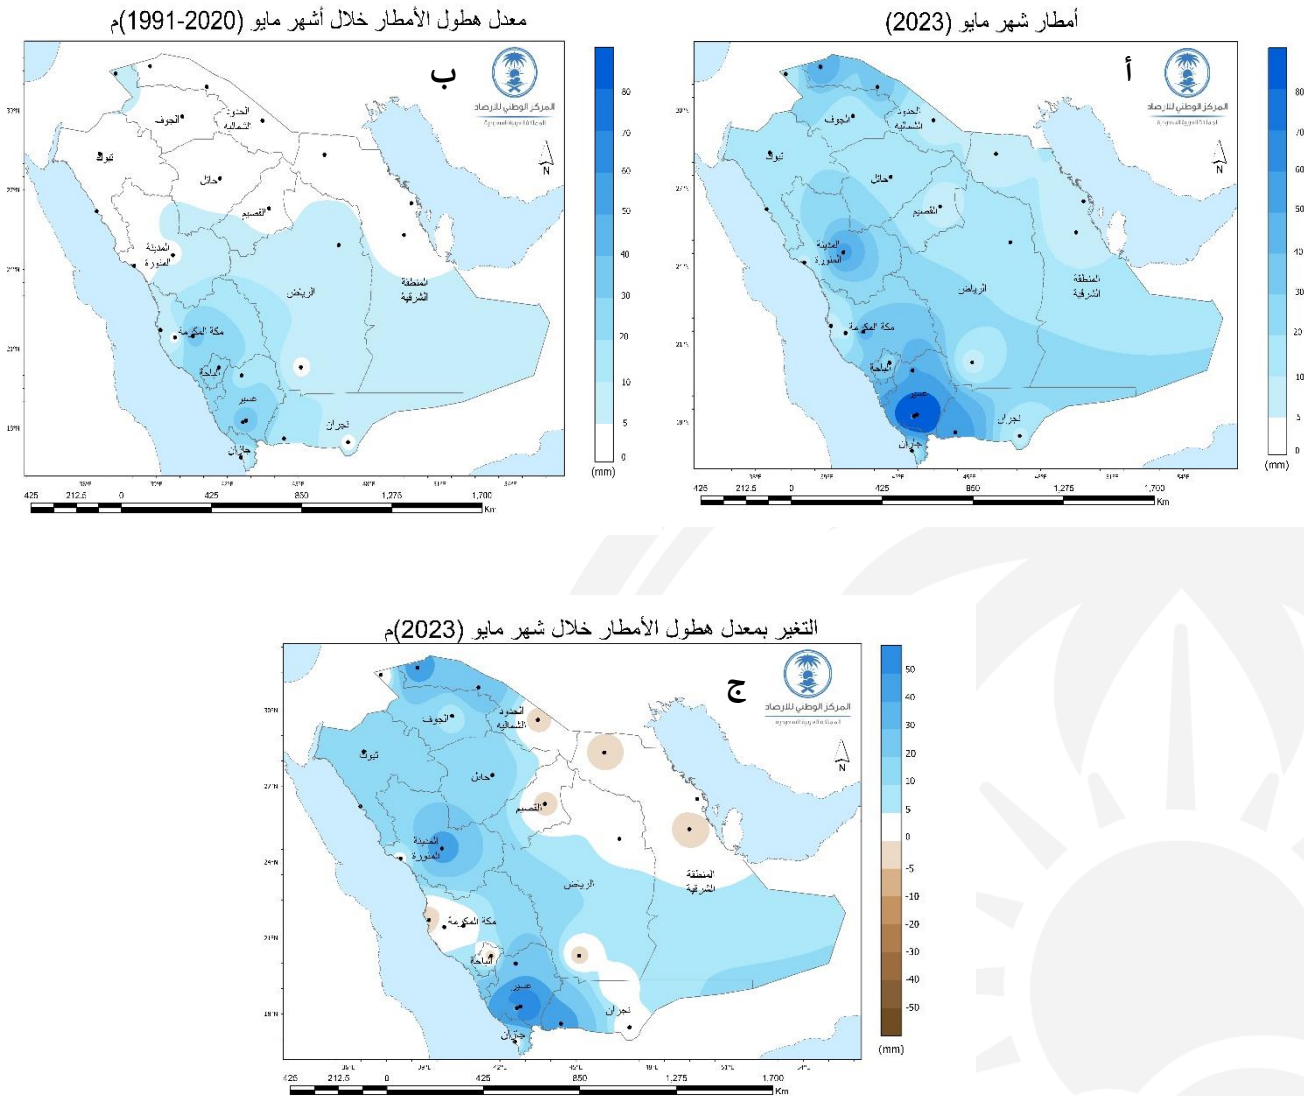

الملخص التنفيذي

هطول الأمطار على محطات الأرصاد المأهولة في المملكة

أمطار شهر مايو لعام ٢٠٢٣ م:

- من بشائر الخير هطول امطار في شهر مايو ٢٠٢٣ م بلغت ٢٠,٤ ملم والتي كانت اعلى من المعدل الطبيعي لكمية الهطول الوطني ٨,٢ ملم للفترة (١٩٩١-٢٠٢٠) وزيادة بمقدار ١٢,٢ ملم وتعتبر الأعلى هطولاً للفترة (١٩٩١-٢٠٢٣).
- عدد المحطات التي استقبلت كمية هطول خلال هذا الشهر هي (١٩) محطة.
- معظم المحطات سجلت كمية هطول أعلى من المعدل وبلغت أعلى كمية هطول مرصودة خلال شهر مايو ٢٠٢٣ م على خميس مشيط بمقدار ١٢٨,٩ ملم.

التوزيع المكاني لهطول الأمطار على المحطات المأهولة في المملكة العربية السعودية

يتضح أن كمية هطول الأمطار على المحطات المأهولة لشهر مايو ٢٠٢٣ م أعلى من المعدل الطبيعي (الشكل ١) وتبين الخريطة (أ) أمطار شهر مايو لعام ٢٠٢٣ م، (ب) معدل هطول الأمطار خلال شهر مايو للفترة المناخية المرجعية ١٩٩١-٢٠٢٠ م، (ج) التغير عن المعدل لأمطار شهر مايو ٢٠٢٣ م مقارنة مع الفترة المناخية المرجعية.

يتضح من الشكل (٢) أن كمية الهاطل المطري على محطات المملكة المأهولة خلال شهر مايو ٢٠٢٣م كان (٢٠,٤ ملم) وهو الأعلى هطولاً مقارنة مع الفترة المناخية التي كان معدلها (٨,٢ ملم).

الشكل (٢): التسلسل الزمني لهطول أمطار شهر مايو على محطات المملكة للفترة ١٩٩١-٢٠٢٣م (ملم)

المحطة	أمطار شهر مايو ٢٠٢٣م (ملم)
أبها	42.7
الاحساء	0
الباحة	22.6
الجوف	6.7
عرعر	31.3
بيشة	42.2
الدمام	0
القصيم	9
جازان	8.8
القريات	15.5
حائل	0
جدة	0
خميس مشيط	128.9
المدينة المنورة	45.8
مكة المكرمة	3.6
نجران	50
القيصومة	0
رفحاء	.
الرياض	8.5
شرورة	4.7
تبوك	12.6
الطائف	36.5
طريف	42.3
وادي الدواسر	0
الوجه	14
ينبع	4.5