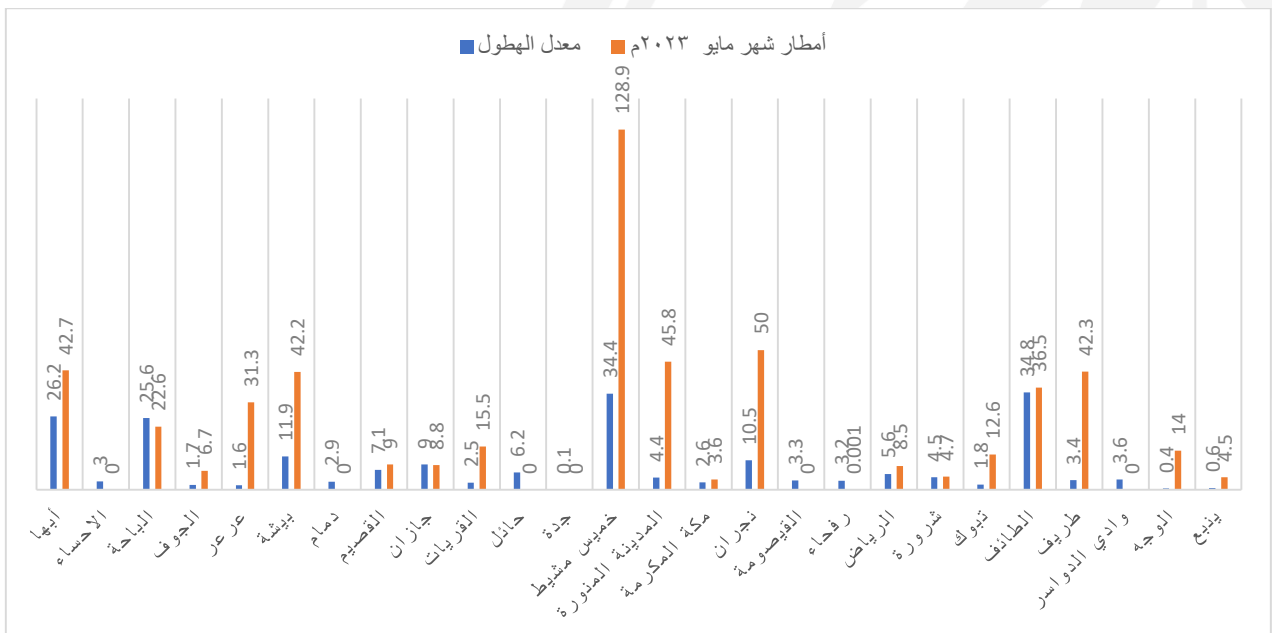

الشكل (٣): أمطار شهر مايو ٢٠٢٣م (ملم) على المحطات المأهولة بالمملكة مقارنة مع الفترة التاريخية (١٩٩١-٢٠٢٠).